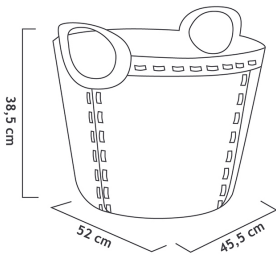

Cesto de ordenación Craft. Cubo de plástico de diseño minimalista con imitación de bordado, perfecto para almacenaje o cualquier tipo de uso como transportar la colada. Está fabricado con materiales de plástico resistente que dan gran durabilidad para su uso diario.

## Cesto de ordenación Craft

- > Gris claro, 15 Litros  
Ref.SB113
- > Rosa, 15 Litros  
Ref.SB118
- > Violeta, 15 Litros  
Ref.SB116
- > Gris claro, 25 Litros  
Ref.SB112
- > Rosa, 25 Litros  
Ref.SB119
- > Violeta, 25 Litros  
Ref.SB115
- > Gris claro, 40 Litros  
Ref.SB111
- > Rosa, 40 Litros  
Ref.SB117
- > Violeta, 40 Litros  
Ref.SB114

#### Caja(L x W x H)

Cesto 40L: 52 x 46 x 46

Cesto 25L: 45 x 39 x 42

Cesto 15L: 40 x 32 x 36