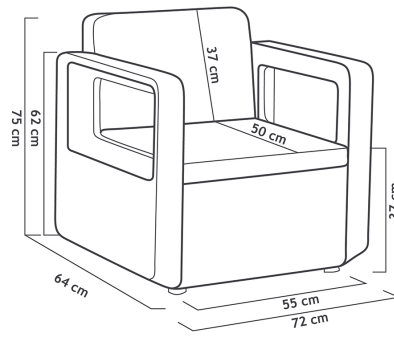

Apolo wenge set

> Wengué
Ref.SB024

LOGÍSTICA

Caja(L x W x H)
120 x 90 x 60