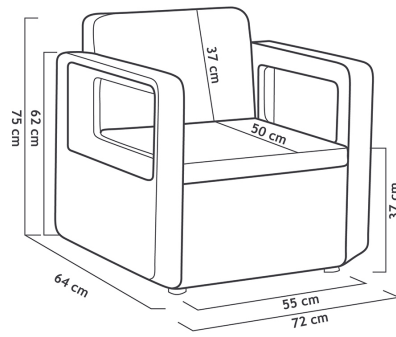

Apolo wenge set

> Wengué
Ref.SB024

LOGÍSTICA

Caja(L x W x H)
120 x 90 x 60