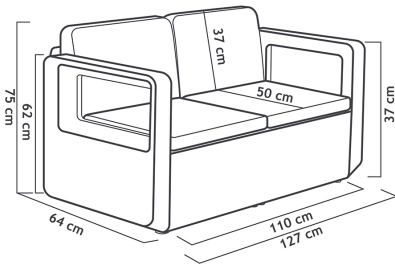

Apolo wenge set

> Wengué
Ref.SB024

LOGÍSTICA

Caja(L x W x H)
120 x 90 x 60