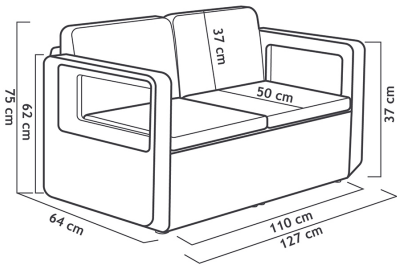

Apolo wenge set

> Wengué
Ref.SB024

LOGÍSTICA

Caja(L x W x H)
120 x 90 x 60