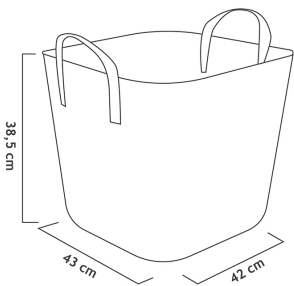

Cesta de ordenación de plástico perfecta para cualquier uso. Ideal para transportar la colada. Está disponible en las capacidades de 10L, 12'5L, 25L o 40L y en varios colores como azul, rojo y rosa.

Cesto de ordenación

- > Azul, 10 Litros
Ref.SB144
- > Azul, 12,5 Litros
Ref.SB145
- > Azul, 25 Litros
Ref.SB146
- > Azul, 40 Litros
Ref.SB147
- > Rojo, 10 Litros
Ref.SB148
- > Rojo, 12,5 Litros
Ref.SB149
- > Rojo, 25 Litros
Ref.SB150
- > Rojo, 40 Litros
Ref.SB151
- > Rosa, 10 Litros
Ref.SB152
- > Rosa, 25 Litros
Ref.SB153
- > Rosa, 40 Litros
Ref.SB154

LOGÍSTICA

Caja(L x W x H)

- Cesto 40L - 43 x 44 x 52
- Cesto 25L - 35 x 34 x 54
- Cesto 12,L - 40 x 34 x 32
- Cesto 10L - 40 x 21 x 34