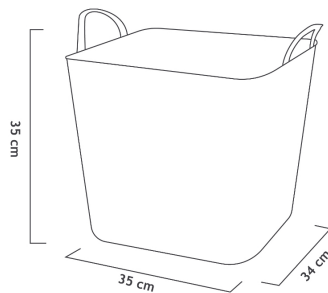

Cesta de ordenación de plástico perfecta para cualquier uso. Ideal para transportar la colada. Está disponible en las capacidades de 10L, 12'5L, 25L o 40L y en varios colores como azul, rojo y rosa.

Cesto de ordenación

- > Azul, 10 Litros
Ref.SB144
- > Azul, 12,5 Litros
Ref.SB145
- > Azul, 25 Litros
Ref.SB146
- > Azul, 40 Litros
Ref.SB147
- > Rojo, 10 Litros
Ref.SB148
- > Rojo, 12,5 Litros
Ref.SB149
- > Rojo, 25 Litros
Ref.SB150
- > Rojo, 40 Litros
Ref.SB151
- > Rosa, 10 Litros
Ref.SB152
- > Rosa, 25 Litros
Ref.SB153
- > Rosa, 40 Litros
Ref.SB154

LOGÍSTICA

Caja(L x W x H)

- Cesto 40L - 43 x 44 x 52
- Cesto 25L - 35 x 34 x 54
- Cesto 12,L - 40 x 34 x 32
- Cesto 10L - 40 x 21 x 34