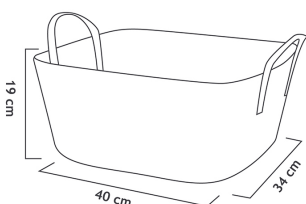

Cesta de ordenación de plástico perfecta para cualquier uso. Ideal para transportar la colada. Está disponible en las capacidades de 10L, 12'5L, 25L o 40L y en varios colores como azul, rojo y rosa.

Cesto de ordenación

- > Azul, 10 Litros
Ref.SB144
- > Azul, 12,5 Litros
Ref.SB145
- > Azul, 25 Litros
Ref.SB146
- > Azul, 40 Litros
Ref.SB147
- > Rojo, 10 Litros
Ref.SB148
- > Rojo, 12,5 Litros
Ref.SB149
- > Rojo, 25 Litros
Ref.SB150
- > Rojo, 40 Litros
Ref.SB151
- > Rosa, 10 Litros
Ref.SB152
- > Rosa, 25 Litros
Ref.SB153
- > Rosa, 40 Litros
Ref.SB154

LOGÍSTICA

Caja(L x W x H)

- Cesto 40L - 43 x 44 x 52
- Cesto 25L - 35 x 34 x 54
- Cesto 12,L - 40 x 34 x 32
- Cesto 10L - 40 x 21 x 34