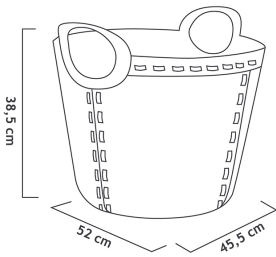

Cesto de ordenación Craft. Cubo de plástico de diseño minimalista con imitación de bordado, perfecto para almacenaje o cualquier tipo de uso como transportar la colada. Está fabricado con materiales de plástico resistente que dan gran durabilidad para su uso diario.

## Cesto de ordenación Craft

- > Gris claro, 15 Litros  
Ref.SB113
- > Rosa, 15 Litros  
Ref.SB118
- > Violeta, 15 Litros  
Ref.SB116
- > Gris claro, 25 Litros  
Ref.SB112
- > Rosa, 25 Litros  
Ref.SB119
- > Violeta, 25 Litros  
Ref.SB115
- > Gris claro, 40 Litros  
Ref.SB111
- > Rosa, 40 Litros  
Ref.SB117
- > Violeta, 40 Litros  
Ref.SB114

#### Caja(L x W x H)

Cesto 40L: 52 x 46 x 46  
Cesto 25L: 45 x 39 x 42  
Cesto 15L: 40 x 32 x 36