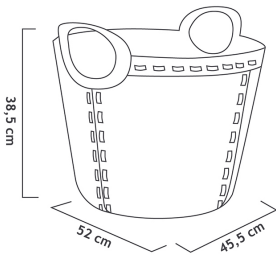

Cesto de ordenación Craft. Cubo de plástico de diseño minimalista con imitación de bordado, perfecto para almacenaje o cualquier tipo de uso como transportar la colada. Está fabricado con materiales de plástico resistente que dan gran durabilidad para su uso diario.

Cesto de ordenación Craft

- > Gris claro, 15 Litros
Ref.SB113
- > Rosa, 15 Litros
Ref.SB118
- > Violeta, 15 Litros
Ref.SB116
- > Gris claro, 25 Litros
Ref.SB112
- > Rosa, 25 Litros
Ref.SB119
- > Violeta, 25 Litros
Ref.SB115
- > Gris claro, 40 Litros
Ref.SB111
- > Rosa, 40 Litros
Ref.SB117
- > Violeta, 40 Litros
Ref.SB114

LOGÍSTICA

Caja(L x W x H)

Cesto 40L: 52 x 46 x 46
Cesto 25L: 45 x 39 x 42
Cesto 15L: 40 x 32 x 36