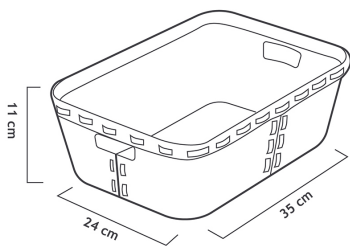

Cesta de almacenaje de plástico. Perfecta para guardar cualquier cosa y al ser apilable, permite organizar los objetos de forma optimizada. Fabricada con plástico sólido de gran durabilidad. También incorpora aperturas en sus extremos para facilitar su transporte. Disponible en distintas dimensiones y en color gris, antracita y rosa.

Cesta de almacenaje

- > Antracita, Grande
Ref.SB107
- > Gris claro, Grande
Ref.SB105
- > Gris claro, Mediano
Ref.SB106
- > Rosa, Grande
Ref.SB108
- > Rosa, Mediano
Ref.SB109
- > Rosa, Pequeño
Ref.SB110

LOGÍSTICA

Caja(L x W x H)

Cesto grande: 59 x 39 x 27
Cesto mediano y pequeño: 59 x 39 x 23