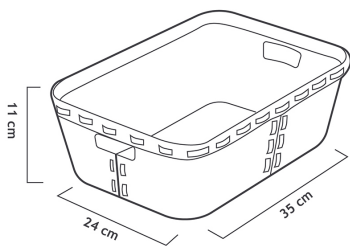

Cesta de almacenaje de plástico. Perfecta para guardar cualquier cosa y al ser apilable, permite organizar los objetos de forma optimizada. Fabricada con plástico sólido de gran durabilidad. También incorpora aperturas en sus extremos para facilitar su transporte. Disponible en distintas dimensiones y en color gris, antracita y rosa.

Cesta de almacenaje

- > Antracita, Grande
Ref.SB107
- > Gris claro, Grande
Ref.SB105
- > Gris claro, Mediano
Ref.SB106
- > Rosa, Grande
Ref.SB108
- > Rosa, Mediano
Ref.SB109
- > Rosa, Pequeño
Ref.SB110

LOGÍSTICA

Caja(L x W x H)

-  Cesto grande: 59 x 39 x 27
- Cesto mediano y pequeño: 59 x 39 x 23