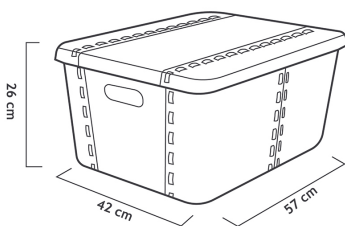

Caja de almacenaje de plástico con tapa. Ideal para organizar ropa, zapatos y juguetes. Es apilable y, por lo tanto, perfecta para ahorrar espacio. Disponible en distintos tamaños como 45L, 25L y 15L y en color gris, antracita, violeta y rosa.

## Caja almacenaje con tapa

- > Violeta, 45 Litros  
Ref.SB099
- > Violeta, 25 Litros  
Ref.SB100
- > Violeta, 15 Litros  
Ref.SB101
- > Antracita, 45 Litros  
Ref.SB096
- > Antracita, 25 Litros  
Ref.SB097
- > Antracita, 15 Litros  
Ref.SB098
- > Gris claro, 45 Litros  
Ref.SB093
- > Gris claro, 25 Litros  
Ref.SB094
- > Gris claro, 15 Litros  
Ref.SB095
- > Rosa, 45 Litros  
Ref.SB102
- > Rosa, 25 Litros  
Ref.SB103
- > Rosa, 15 Litros  
Ref.SB104

### LOGÍSTICA

- Caja(L x W x H)**
-  Caja 45L: 57 x 80 x 85
  - Caja 25L: 47 x 70 x 80
  - Caja 15L: 42 x 65 x 75