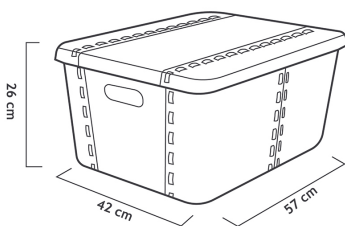

Caja de almacenaje de plástico con tapa. Ideal para organizar ropa, zapatos y juguetes. Es apilable y, por lo tanto, perfecta para ahorrar espacio. Disponible en distintos tamaños como 45L, 25L y 15L y en color gris, antracita, violeta y rosa.

Caja almacenaje con tapa

- > Violeta, 45 Litros
Ref.SB099
- > Violeta, 25 Litros
Ref.SB100
- > Violeta, 15 Litros
Ref.SB101
- > Antracita, 45 Litros
Ref.SB096
- > Antracita, 25 Litros
Ref.SB097
- > Antracita, 15 Litros
Ref.SB098
- > Gris claro, 45 Litros
Ref.SB093
- > Gris claro, 25 Litros
Ref.SB094
- > Gris claro, 15 Litros
Ref.SB095
- > Rosa, 45 Litros
Ref.SB102
- > Rosa, 25 Litros
Ref.SB103
- > Rosa, 15 Litros
Ref.SB104

LOGÍSTICA

- Caja(L x W x H)**
-  Caja 45L: 57 x 80 x 85
 - Caja 25L: 47 x 70 x 80
 - Caja 15L: 42 x 65 x 75